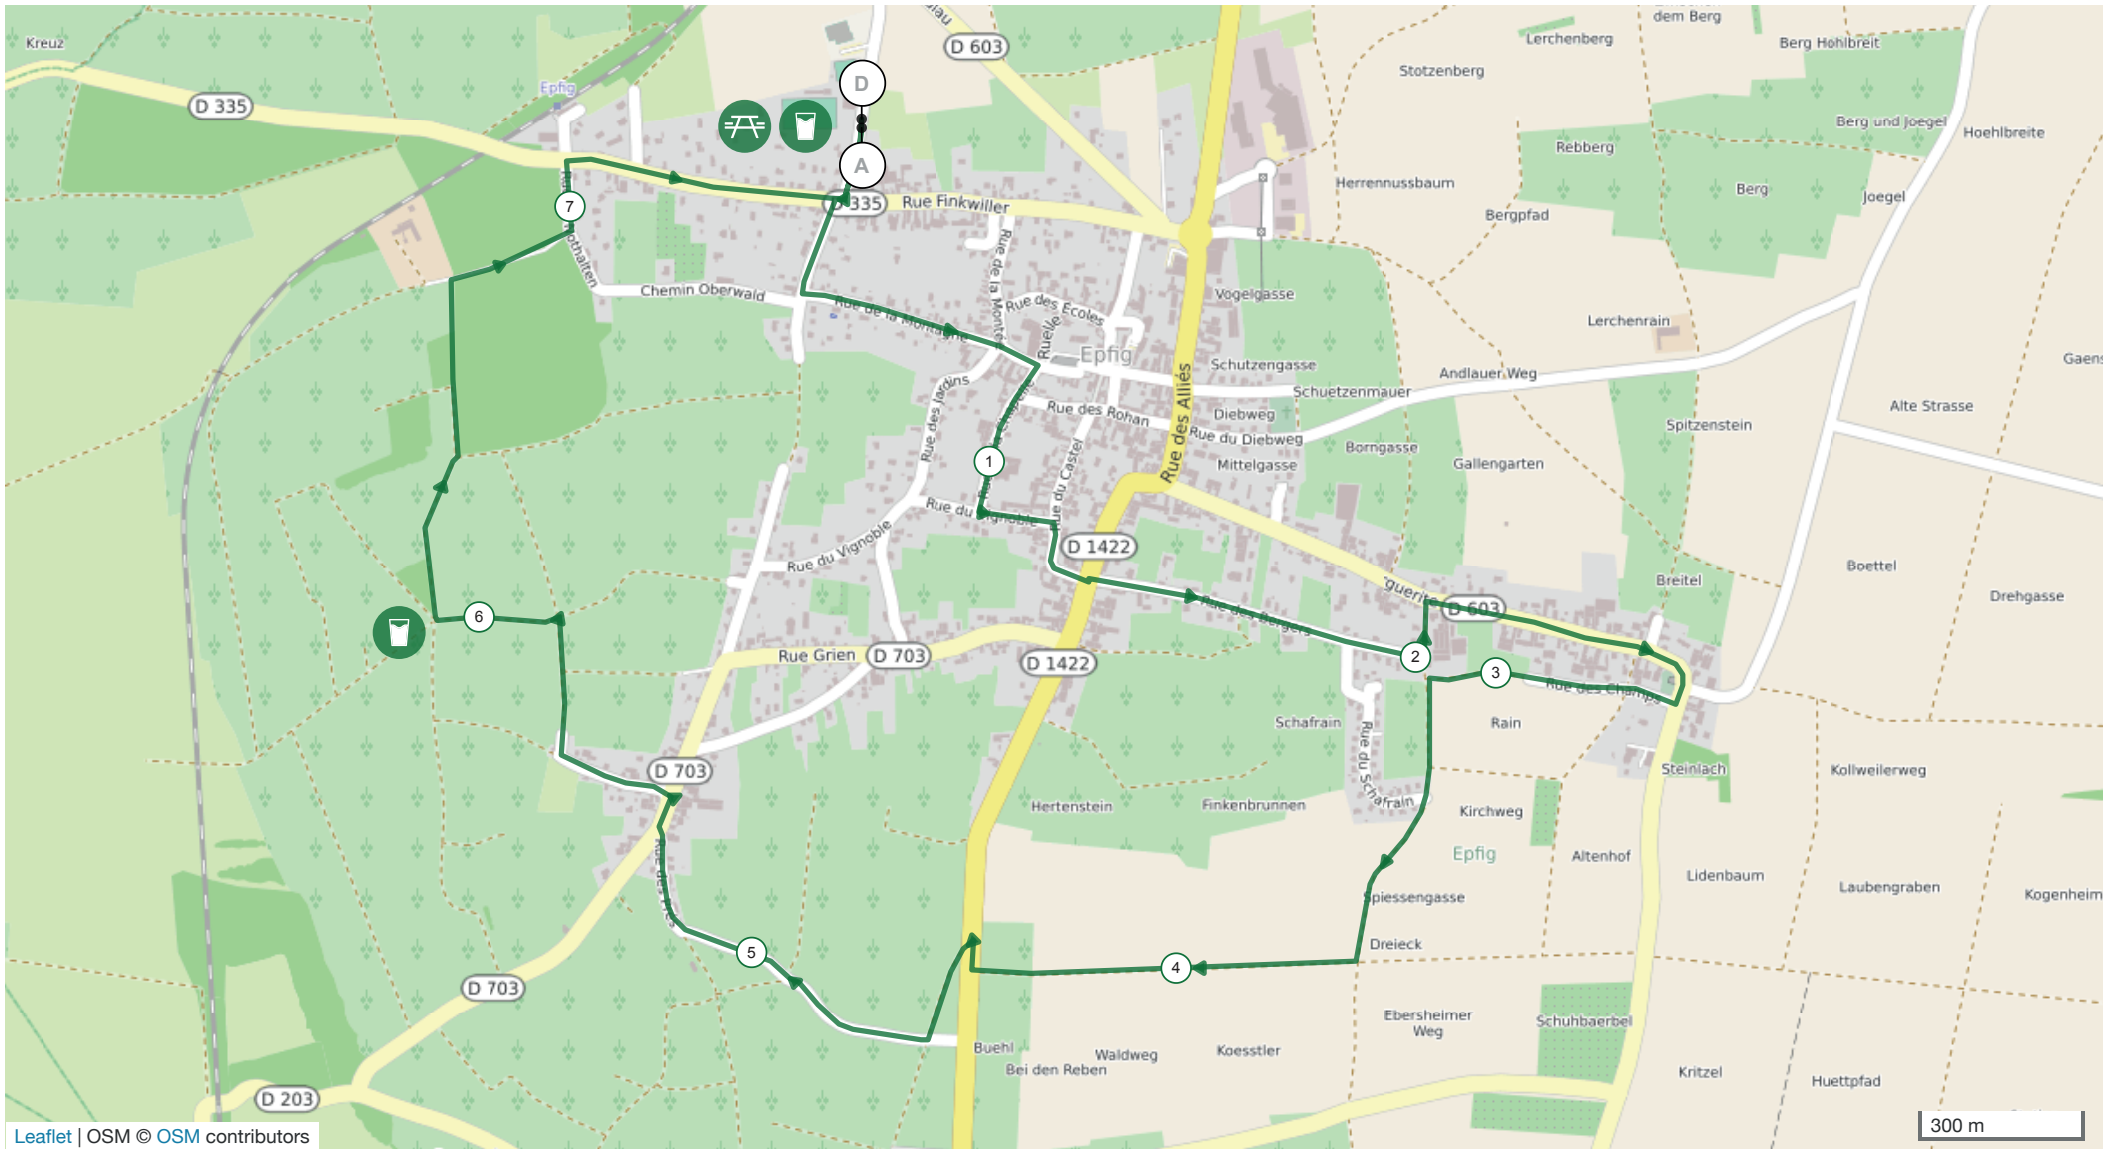

9705075 | Marche | **Marche Foulées**

Epfig -> Epfig

7.728 km 108 m 108 m 171 m 256 m

Le droit de reproduction est strictement réservé à un usage personnel et privé. Lors de la pratique de votre activité, veillez à respecter les propriétés et chemins privés et vous assurez de la praticabilité du parcours.