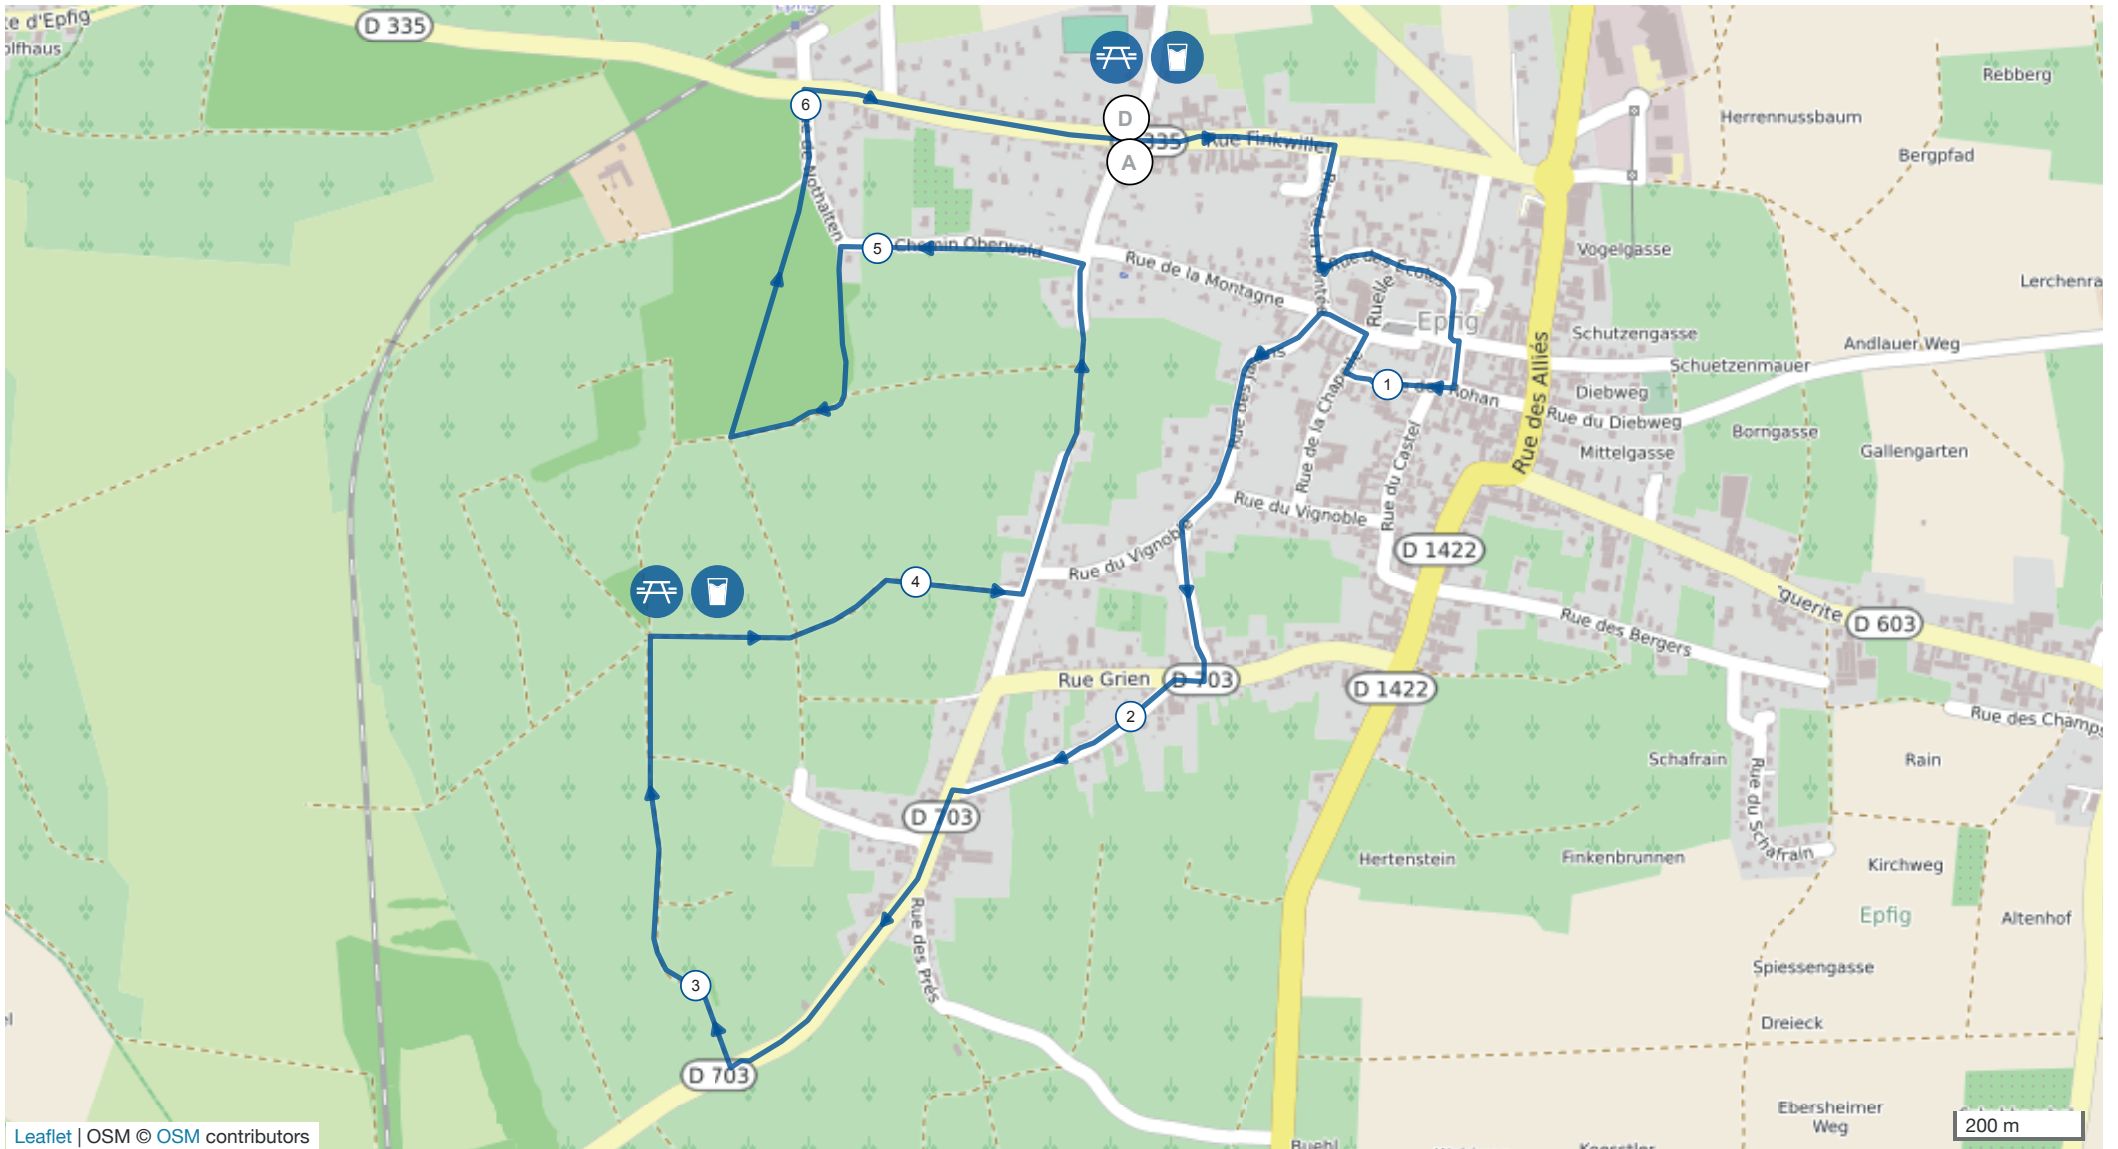

9581853 | Course à pied - Route | L'epfigoise

Epfig -> Epfig

6.525 km 93 m 93 m 208 m 263 m

Le droit de reproduction est strictement réservé à un usage personnel et privé. Lors de la pratique de votre activité, veillez à respecter les propriétés et chemins privés et vous assurez de la praticabilité du parcours.